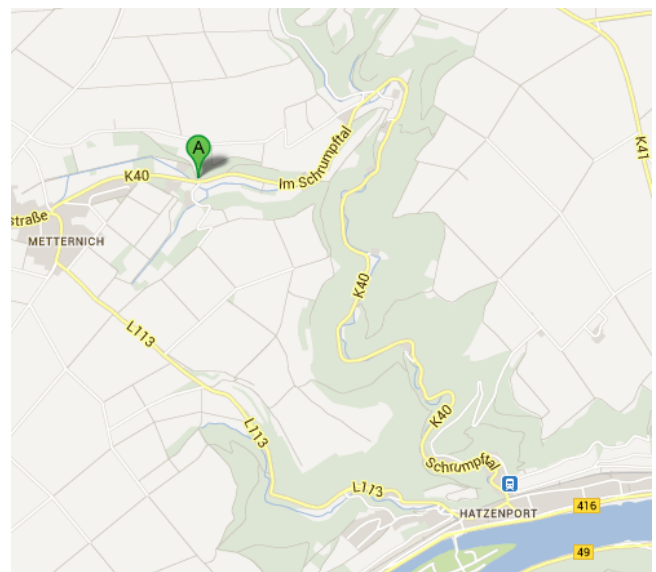

Wir hoffen auf eine rege Teilnahme und einen schönen Bezirkstag 2013

Euer Orga Team

DPSG Bezirk Koblenz

Email: info@dpsg-koblenz.de

Internet: www.dpsg-koblenz.de

**Anfahrt: Koblenz-Güls-Winningen-Lehmen- Hatzenport-Schrumpftal
(Münstermaifeld/Metternich)**

**Oder Koblenz-A48 Richtung Trier-AS Polch ab –Münstermaifeld-
Münstermaifeld/Metternich-Schrumpftal**

A = Zielort