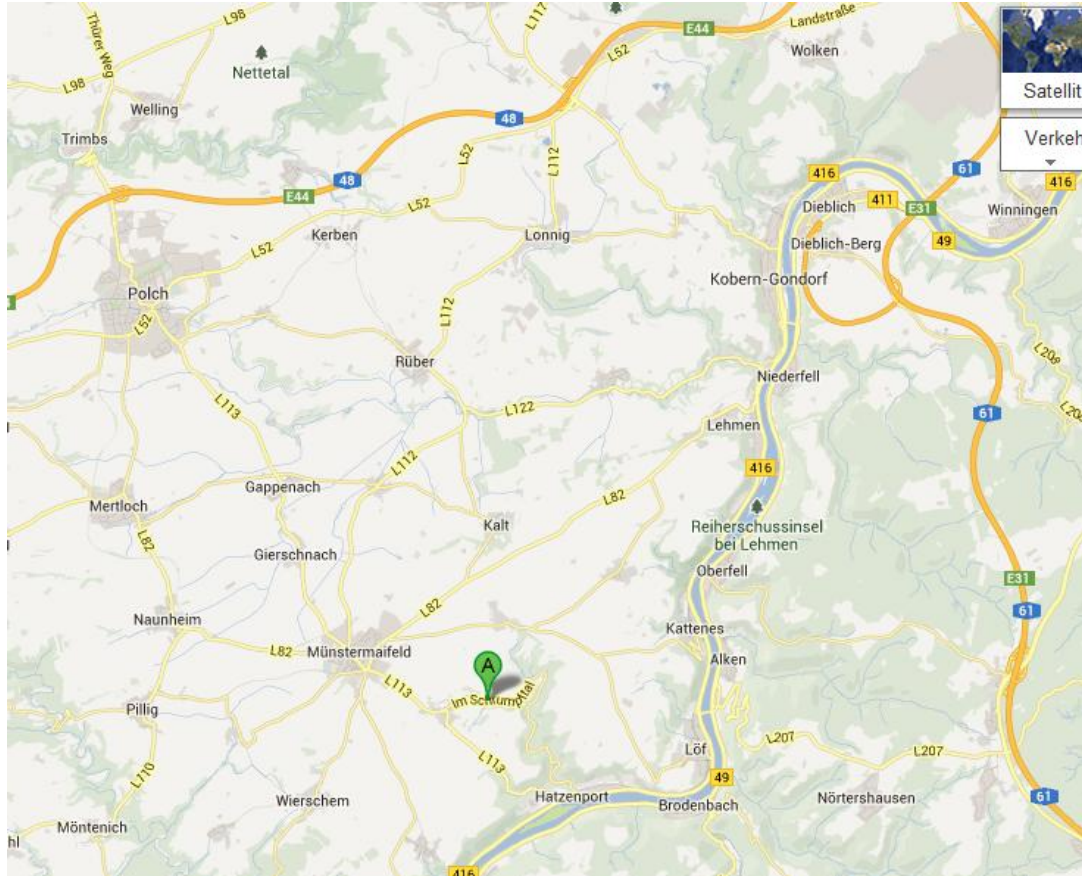

**Oder Koblenz-A48 Richtung Trier-AS Polch ab –Münstermaifeld-
Münstermaifeld/Metternich-Schrumpftal**

A = Zielort